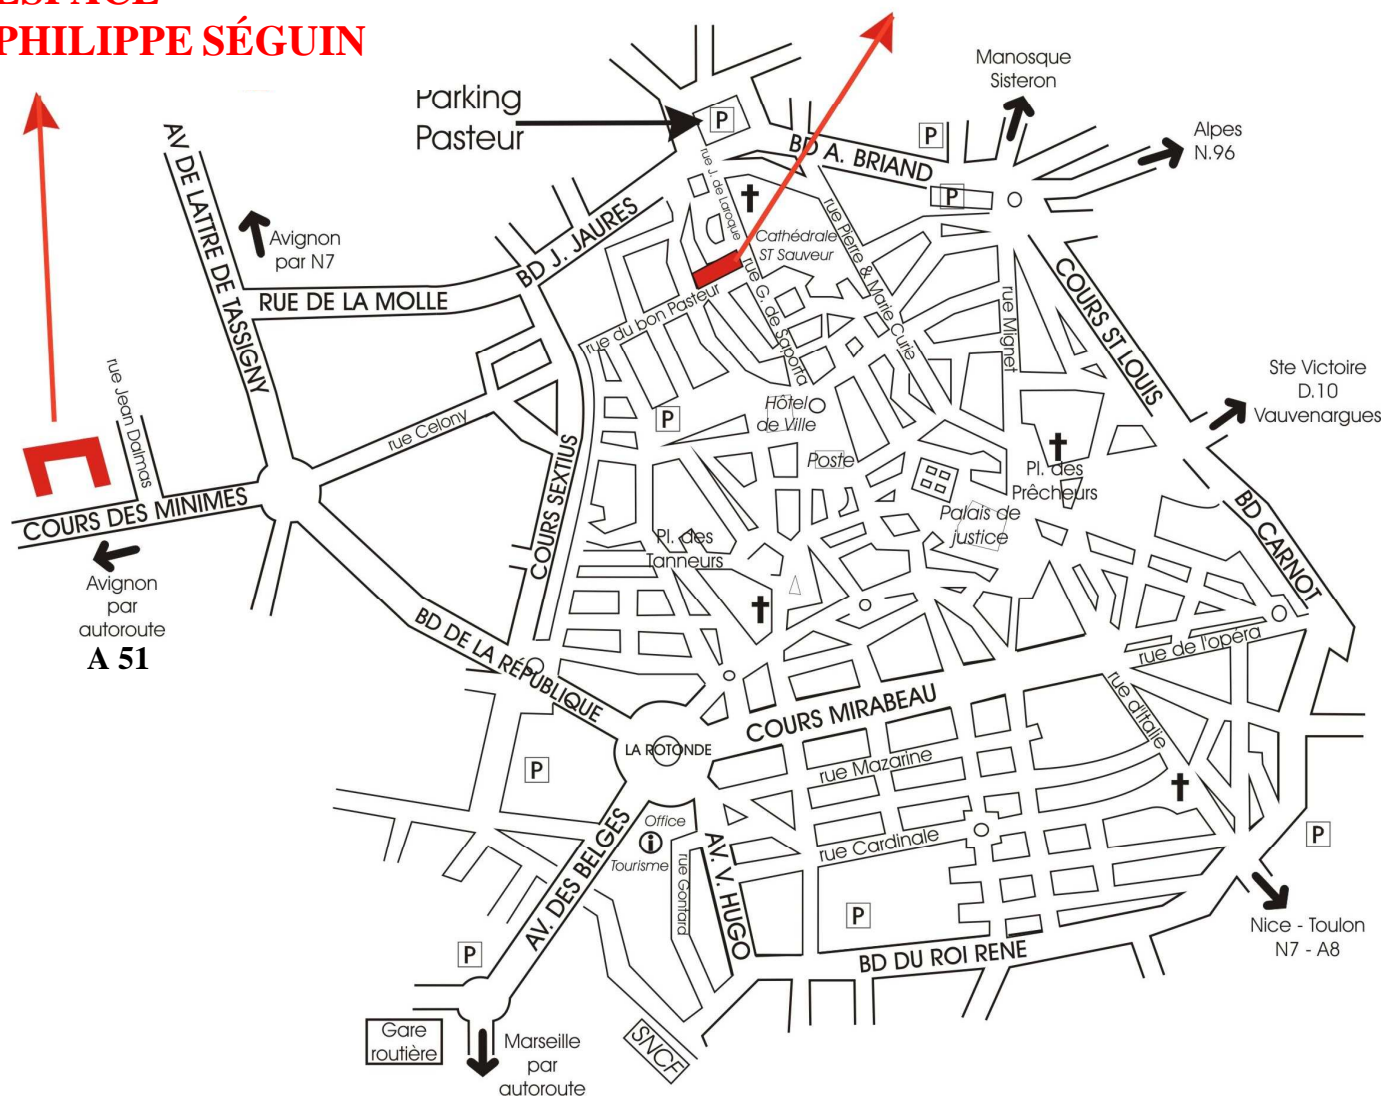

# Plan d'Aix-en-Provence

## Situation des sites de Sciences Po Aix

### ESPACE PHILIPPE SÉGUIN

Sciences Po Aix est situé au 25, rue Gaston de Saporta et à l'Espace Philippe SÉGUIN au 31, avenue Jean Dalmas